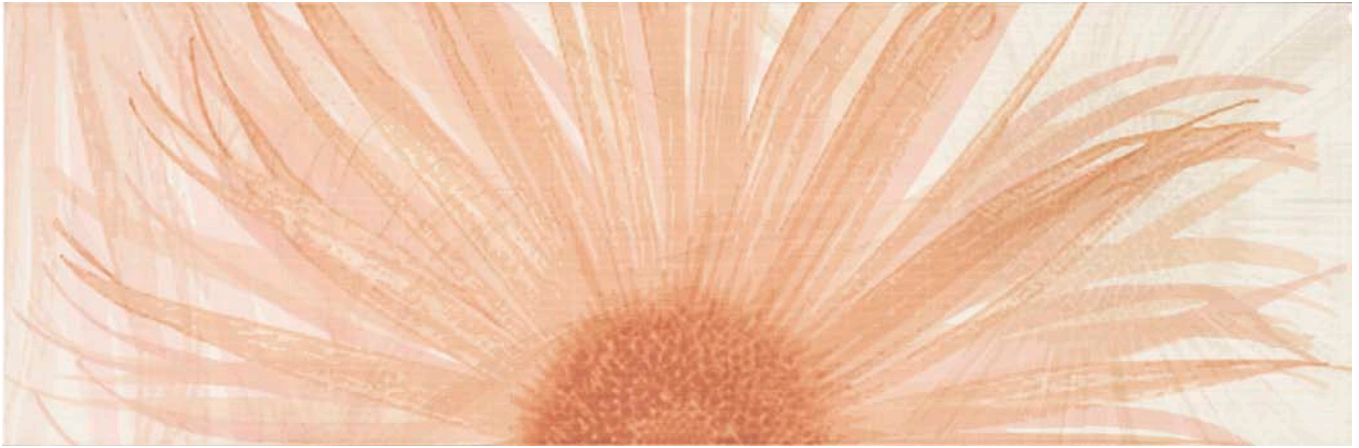

1 - Série Lumina décor Darling 30 x 90 cm pâte blanche, rectifié, sérigraphié, mural, existe en 3 coloris : violet, rouge et orange 110 euros pièce.

**SALONI - 89 - 91 rue du Faubourg saint Honoré - 75008 Paris - Tél 01 44 18 71 44 - www.Saloni.com
Relations Presse : Virginie Jouve - Tél : 01 49 29 06 06 - Jouve.v@wanadoo.fr - Visuels sur demande.**