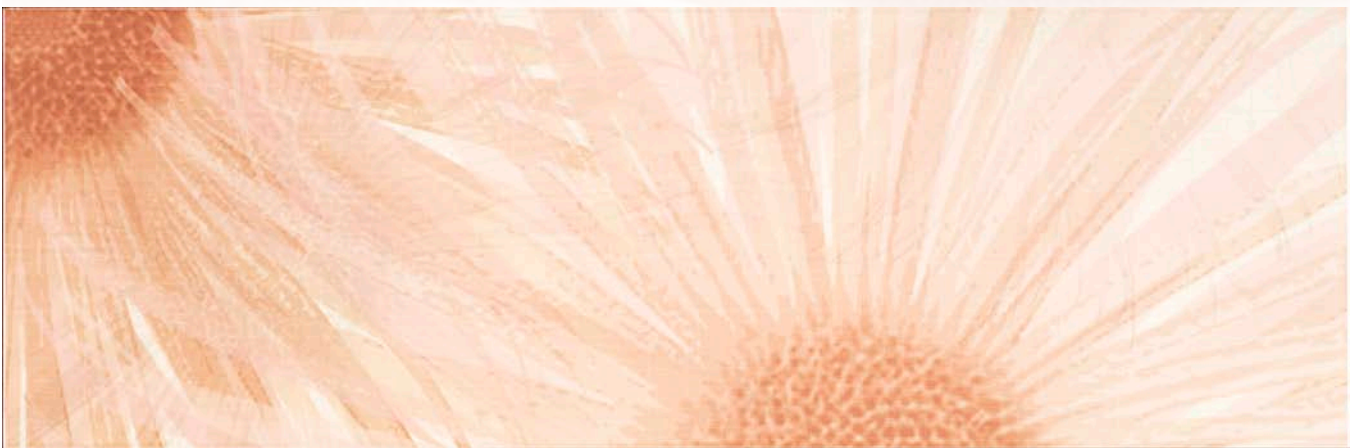

1 - Série Lumina décor Darling 30 x 90 cm pâte blanche, rectifié, sérigraphié, mural, existe en 3 coloris : violet, rouge et orange 110 euros pièce.

**SALONI - 89 - 91 rue du Faubourg saint Honoré - 75008 Paris - Tél 01 44 18 71 44 - www.Saloni.com
Relations Presse : Virginie Jouve - Tél : 01 49 29 06 06 - Jouve.v@wanadoo.fr - Visuels sur demande.**